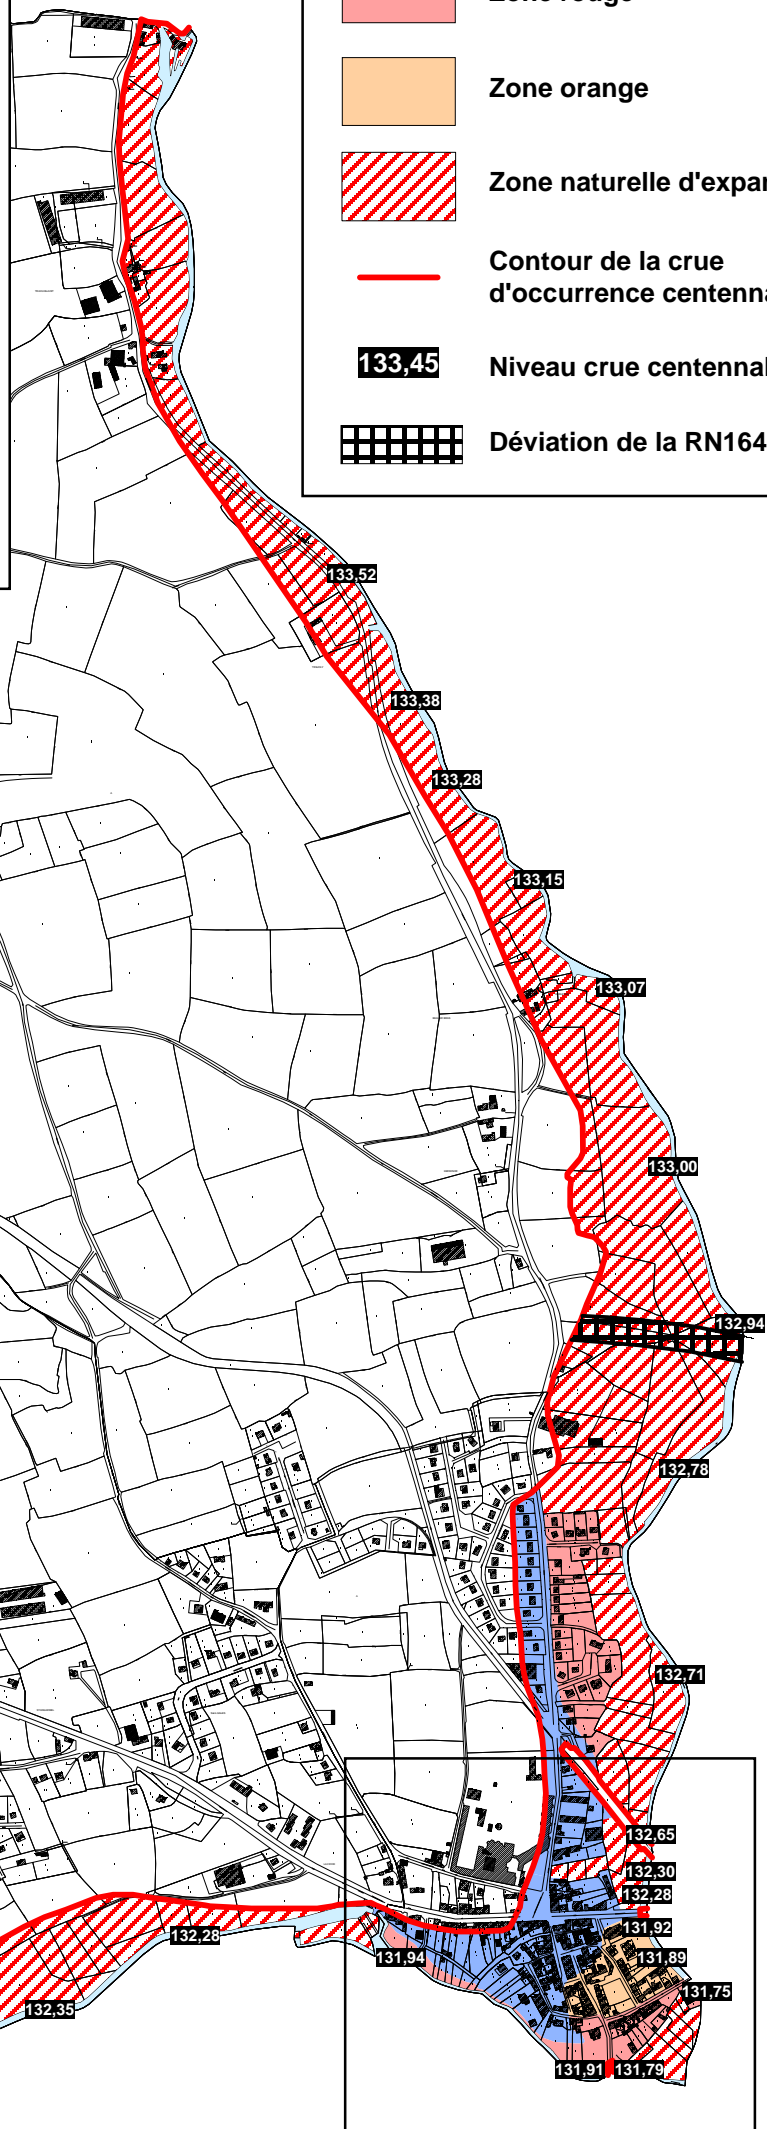

PPRi de Gouarec

Approuvé le 14 Janvier 2008

Cartographie réglementaire

-  Rivière Le Blavet
-  Zone bleue
-  Zone rouge
-  Zone orange
-  Zone naturelle d'expansion de crue
-  Contour de la crue d'occurrence centennale
-  133,45 Niveau crue centennale (m IGN69)
-  Déviation de la RN164

Commune
de GOUAREC

Origine fond : extrait cadastral

0 250 500 m