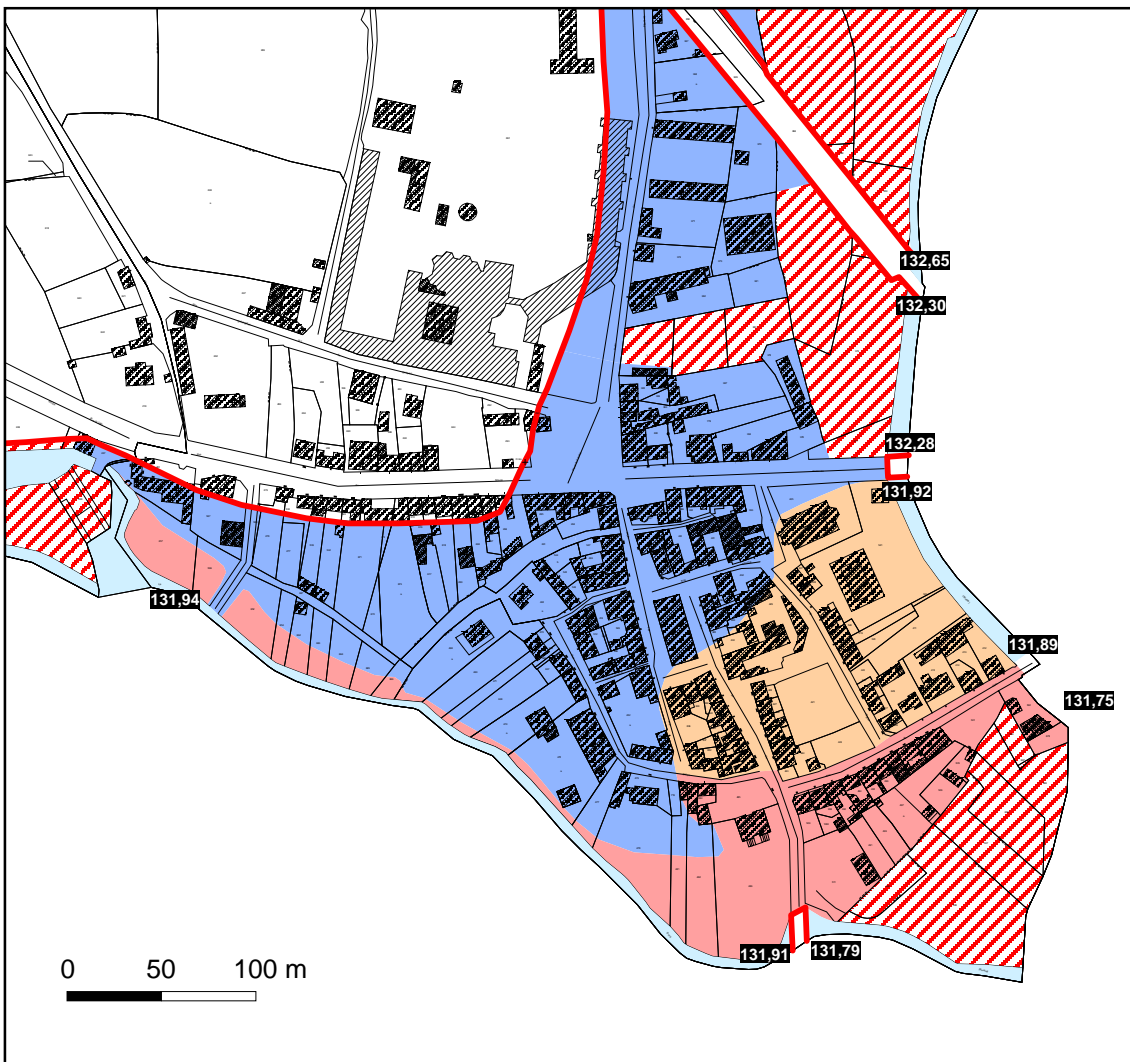

PPRi de Gouarec

Approuvé le 14 Janvier 2008

Cartographie réglementaire

-  Rivière Le Blavet
-  Zone bleue
-  Zone rouge
-  Zone orange
-  Zone naturelle d'expansion de crue
-  Contour de la crue d'occurrence centennale
-  133,45 Niveau crue centennale (m IGN69)
-  Déviation de la RN164

Commune
de GOUAREC

Origine fond : extrait cadastral

0 250 500 m